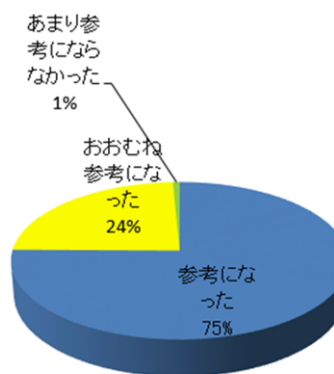

11月は模試の実施月です。

みんな知ってる？ 三原市の人口  
2024年8月31日現在 ※( )内は前年との比較  
人口: 87,220人(-1,079)  
男性: 42,131人(-378)  
女性: 45,089人(-701)  
※うち外国人住民は2,878人(+399)

### 11月 霜月の由来

呼び名の由来としてもっとも有力なのは「霜の降る月」という意味の「霜降月」が「霜月」に変化したという説です。旧暦の季節感はこの季節感よりおよそひと月早いので、旧暦の11月はちょうど11月下旬あたりになるからです。

## ノーベル学習館 三原宮沖教室

### 説明会は進路決定に役立ったか